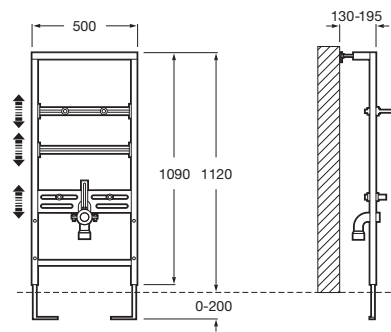

IN-WALL

DUPLO LAVABO - Bastidor empotrable para lavabo mural

PVPR (IVA INCLUIDO)

252,89 €

DIBUJOS TÉCNICOS

CARACTERÍSTICAS

DUPLO LAVABO - Bastidor empotrado para lavabo mural. Perfil metálico con capacidad de resistencia de 150 kg. Patas ajustables de 0-200 mm. Conexión hidráulica ajustable.

Adecuado para: Lavabo

Profundidad mínima de fijación (mm): 130

Recomendado para espacios públicos