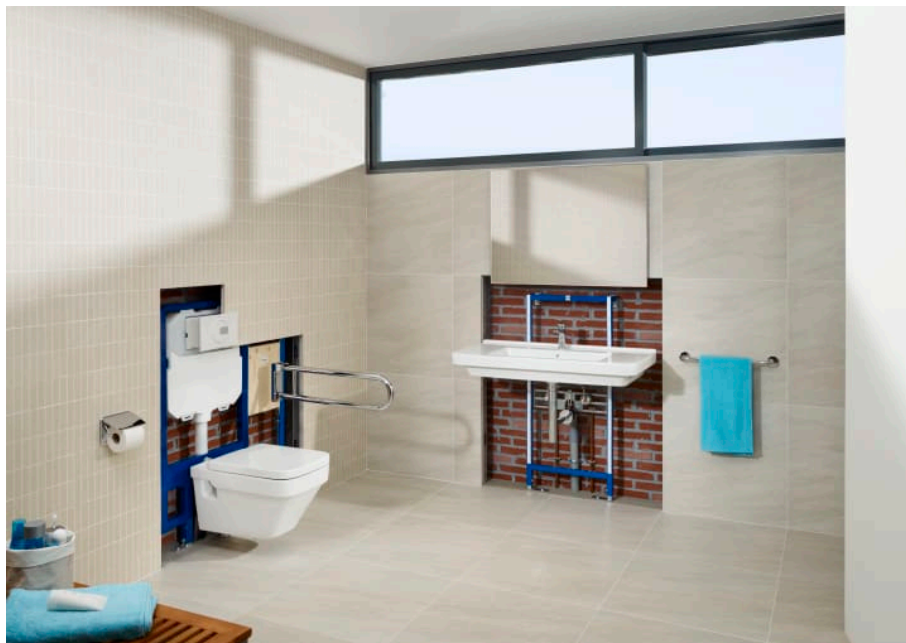

In-Wall

Sistemas que combinan eficiencia y tecnología para garantizar las mejores prestaciones.

MANUALES Y RECURSOS

↓
PDF [Manual de instalación](#)

↓
PDF [Manual de recambios](#)